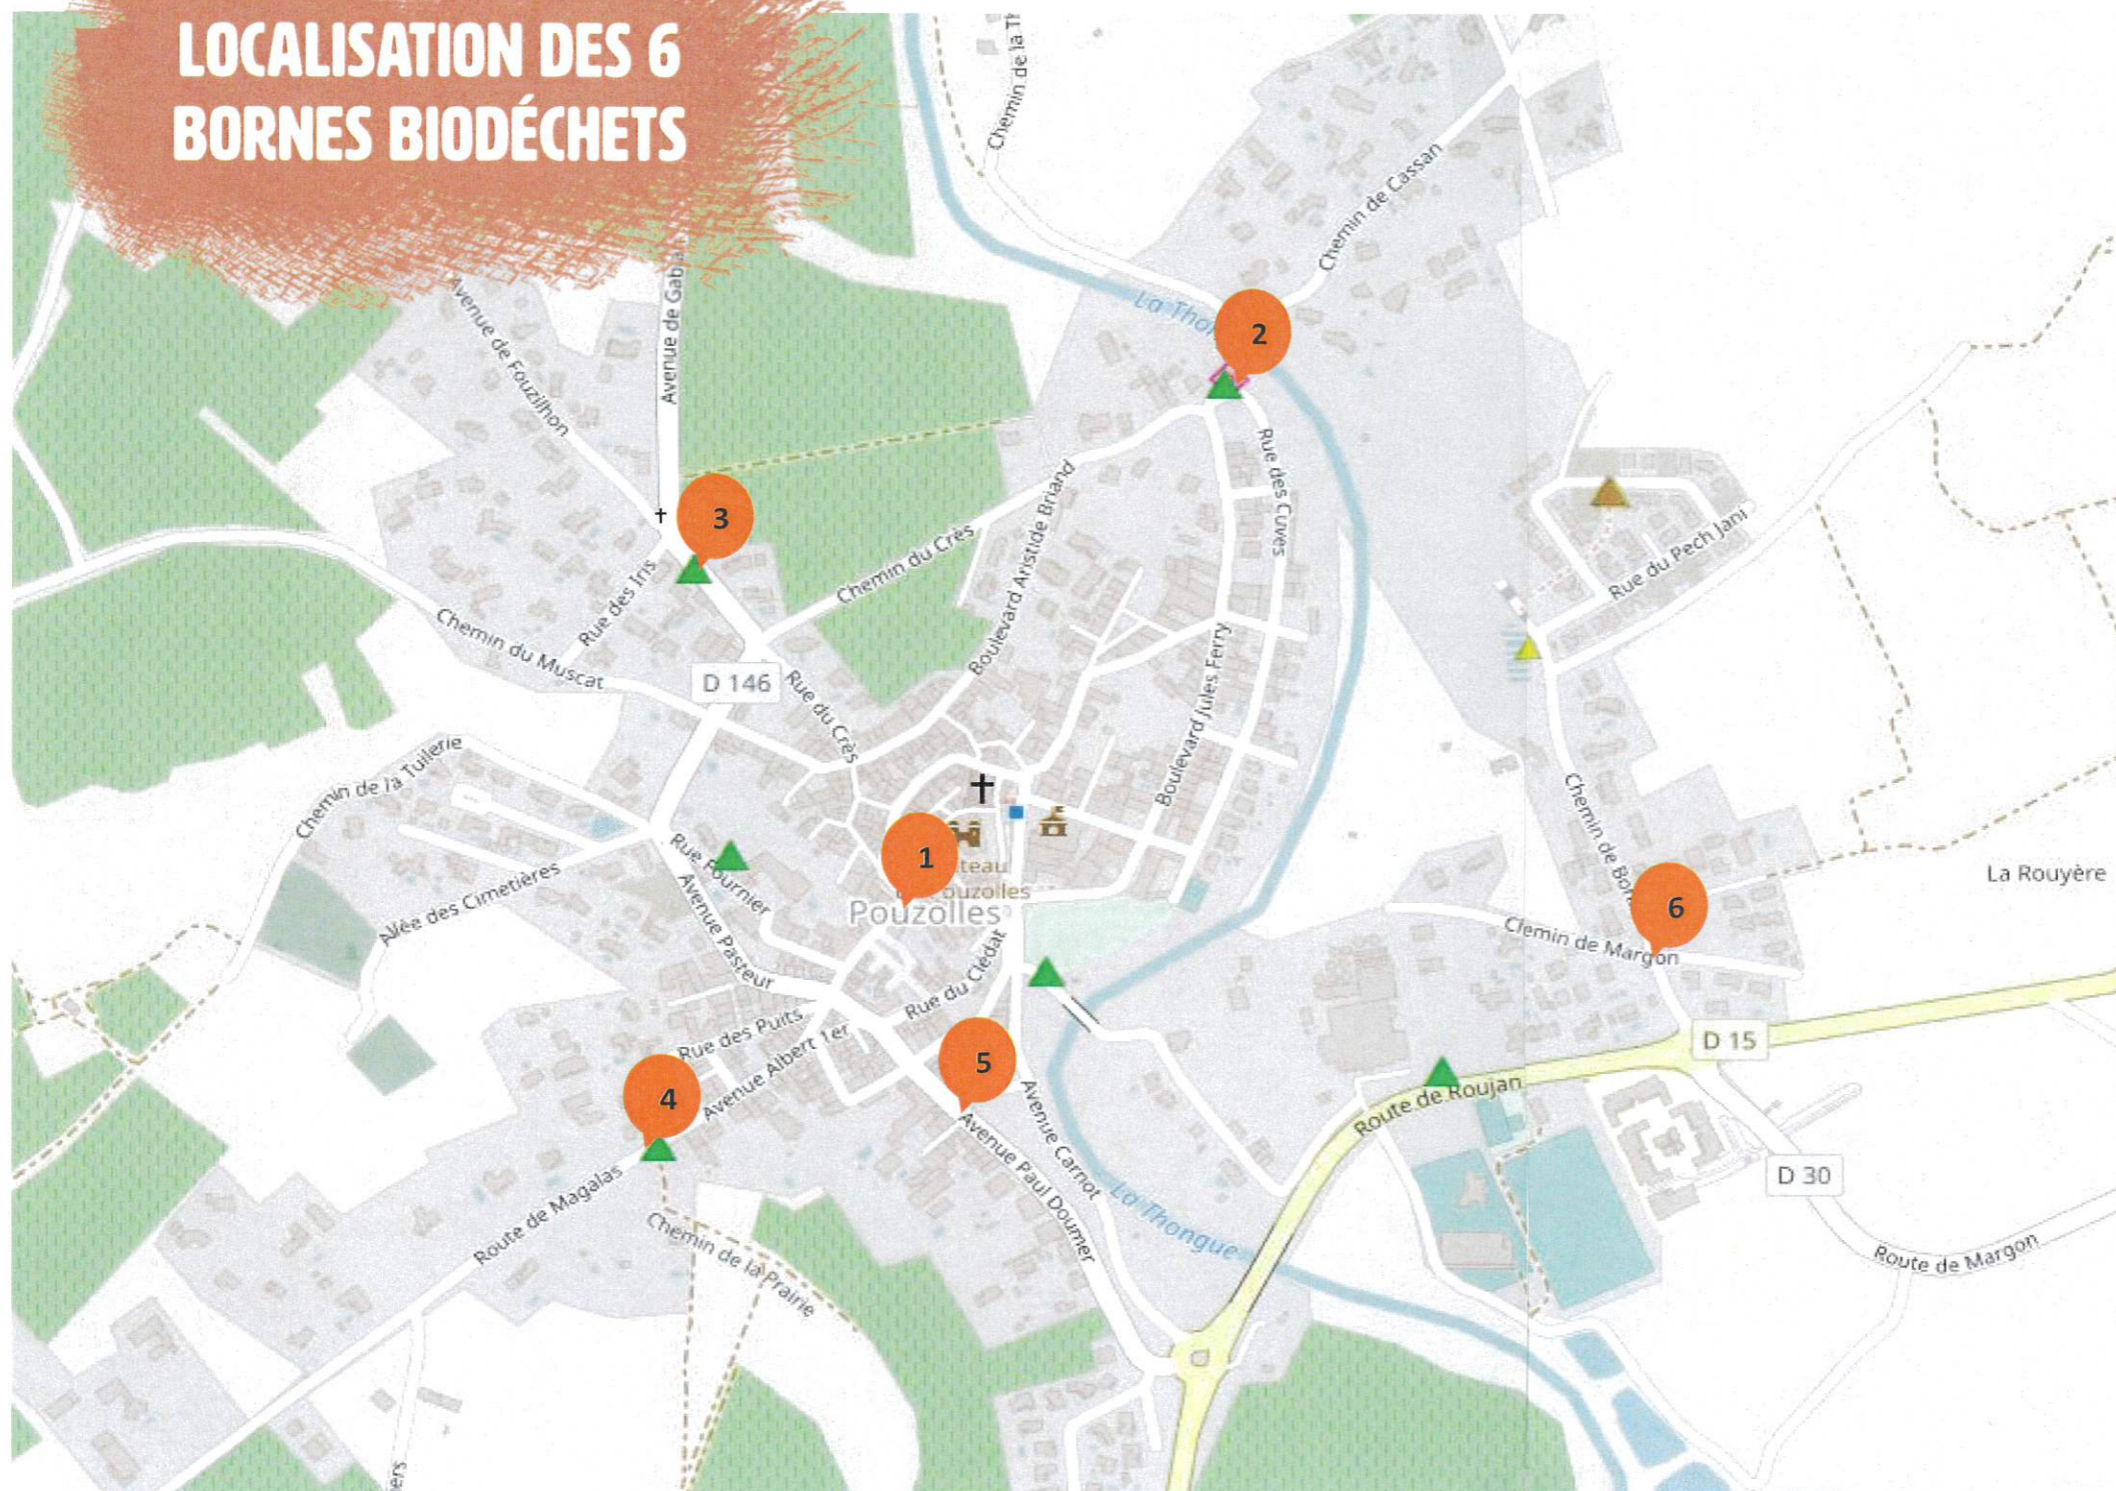

LOCALISATION DES 6 BORNES BIODÉCHETS

Localisation des 6 bornes biodéchets

- | | |
|---------------------|----------------------|
| 1 Rue Louis Barthou | 4 Route de Magalas |
| 2 Rue des Cuves | 5 Avenue Paul Doumer |
| 3 Avenue de Gabian | 6 Chemin de Bonian |

Afin de se conformer à La loi AGEC, Anti-Gaspillage pour l'économie Circulaire, qui impose :

- La réduction à la source des quantités de déchets ménagers produits
- La collecte des biodéchets

Que trouve-t-on dans les poubelles des français ?

Nos bacs d'ordures ménagères sont remplis aux 2/3 d'intrus qui pourraient être valorisés !