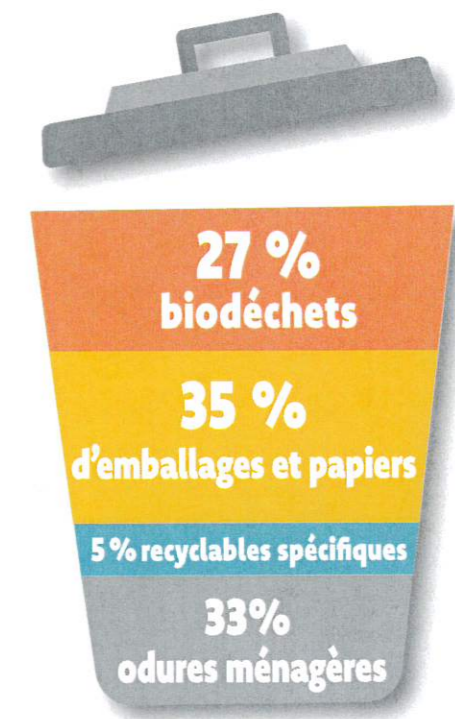

LOCALISATION DES 6 BORNES BIODÉCHETS

Localisation des 6 bornes biodéchets

- | | |
|---------------------|----------------------|
| 1 Rue Louis Barthou | 4 Route de Magalas |
| 2 Rue des Cuves | 5 Avenue Paul Doumer |
| 3 Avenue de Gabian | 6 Chemin de Bonian |

Afin de se conformer à La loi AGEC, Anti-Gaspillage pour l'économie Circulaire, qui impose :

- La réduction à la source des quantités de déchets ménagers produits
- La collecte des biodéchets

Que trouve-t-on dans les poubelles des français ?

Nos bacs d'ordures ménagères sont remplis aux 2/3 d'intrus qui pourraient être valorisés !